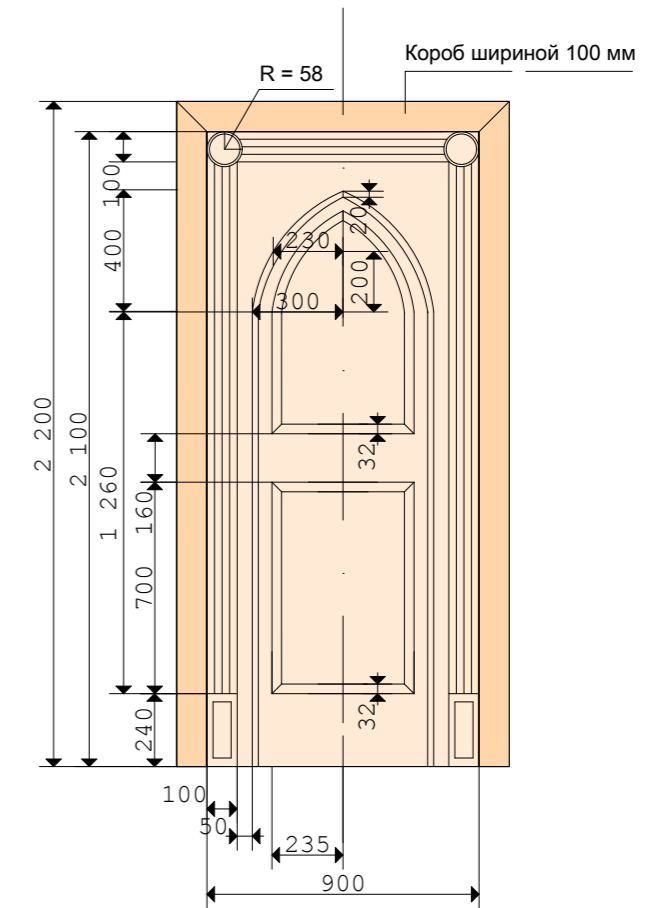

Спецификация дверных проемов

<u>Помещение</u>	<u>Кол-во</u>	<u>Высота</u> <u>дверного</u> <u>проема</u>	<u>Ширина</u> <u>дверного</u> <u>проема</u>
2-ой этаж			
Спальня	1	2100	990
Гардеробная	1	2100	780
Сан. узел	1	2100	800
Сан. узел общий	1	2100	810
Детская	1	2100	1000
Спальня гостевая	1	2100	1000
1-ый этаж			
Кухня	1	2105	890
Сан. узел	1	2105	850
Гардеробная	1	2105	890
Зал	1	2105	1500
Гараж	1	2105	910
Всего:	11		

Орнамент для центральной части дверного
полотна дверей для спален, детской, кухни и зала

Инд. № подл.	Взам. инв. №	Инд. № дубл.	Подпись и дата

Спецификация дверных проемов и чертеж дверного полотна шириной 900 мм				
Изм	Лист	№ Документа	Подпись	Дата
Разработ				
Дизайнер		Таранова И.Е.		
Утвердил				
			Станд	Лист
			04	Листов
Дизайн студия "Новая классика"				